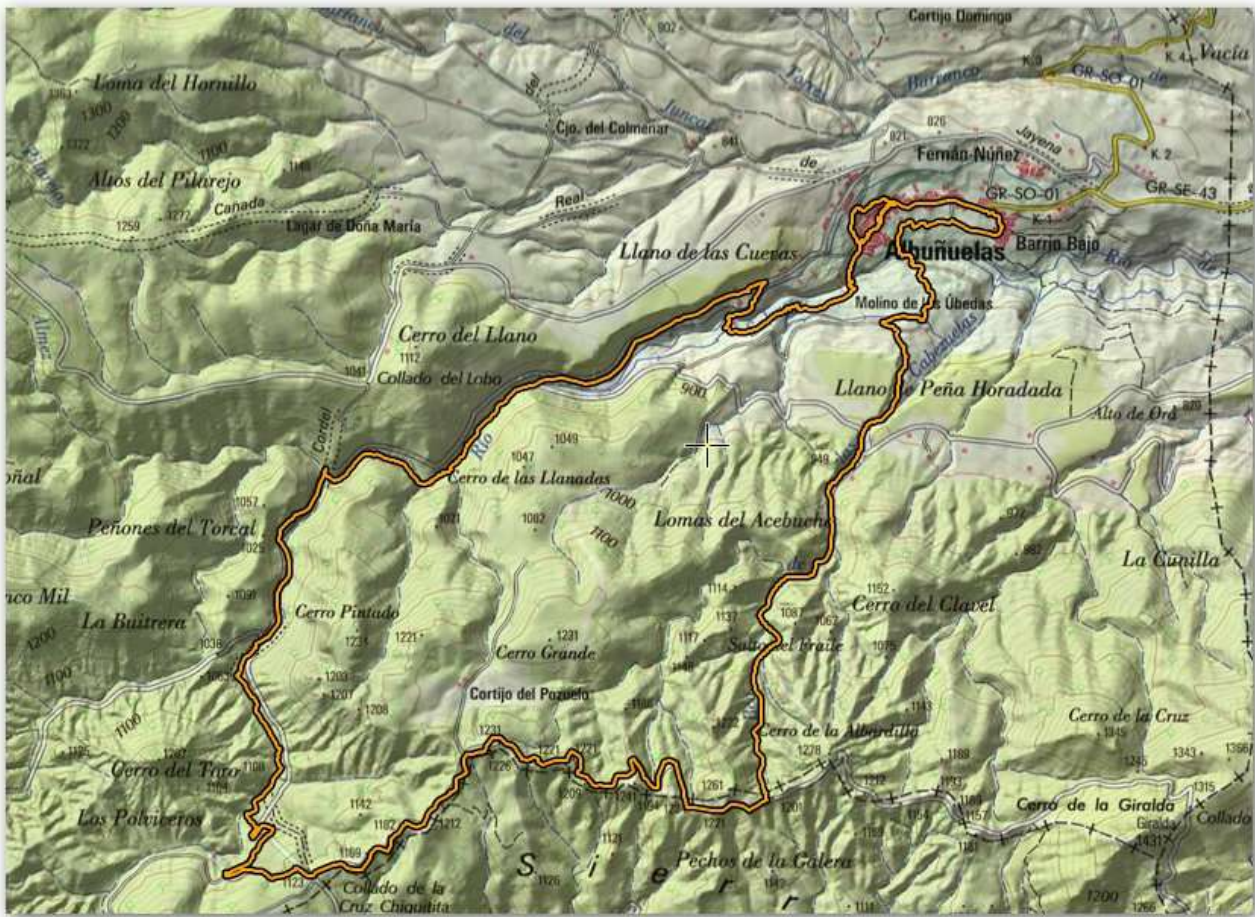

III MMxM Sierra de Albuñuelas

21/12/2014

MAPA Y PERFIL

* Puro TRAIL

+ información e inscripciones: www.global-tempo.com