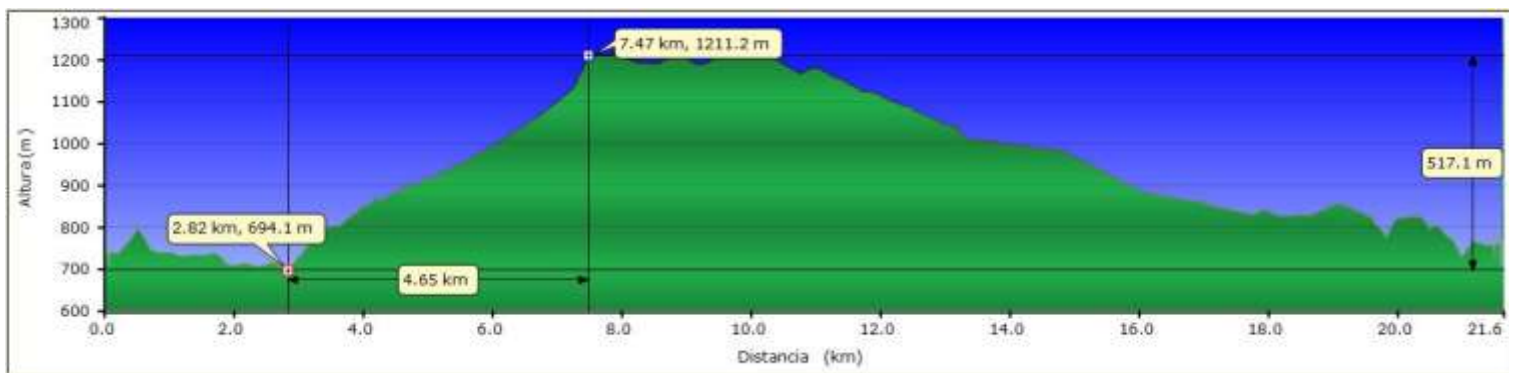

III MMxM Sierra de Albuñuelas

21/12/2014

MAPA Y PERFIL

* Puro TRAIL

+ información e inscripciones: www.global-tempo.com