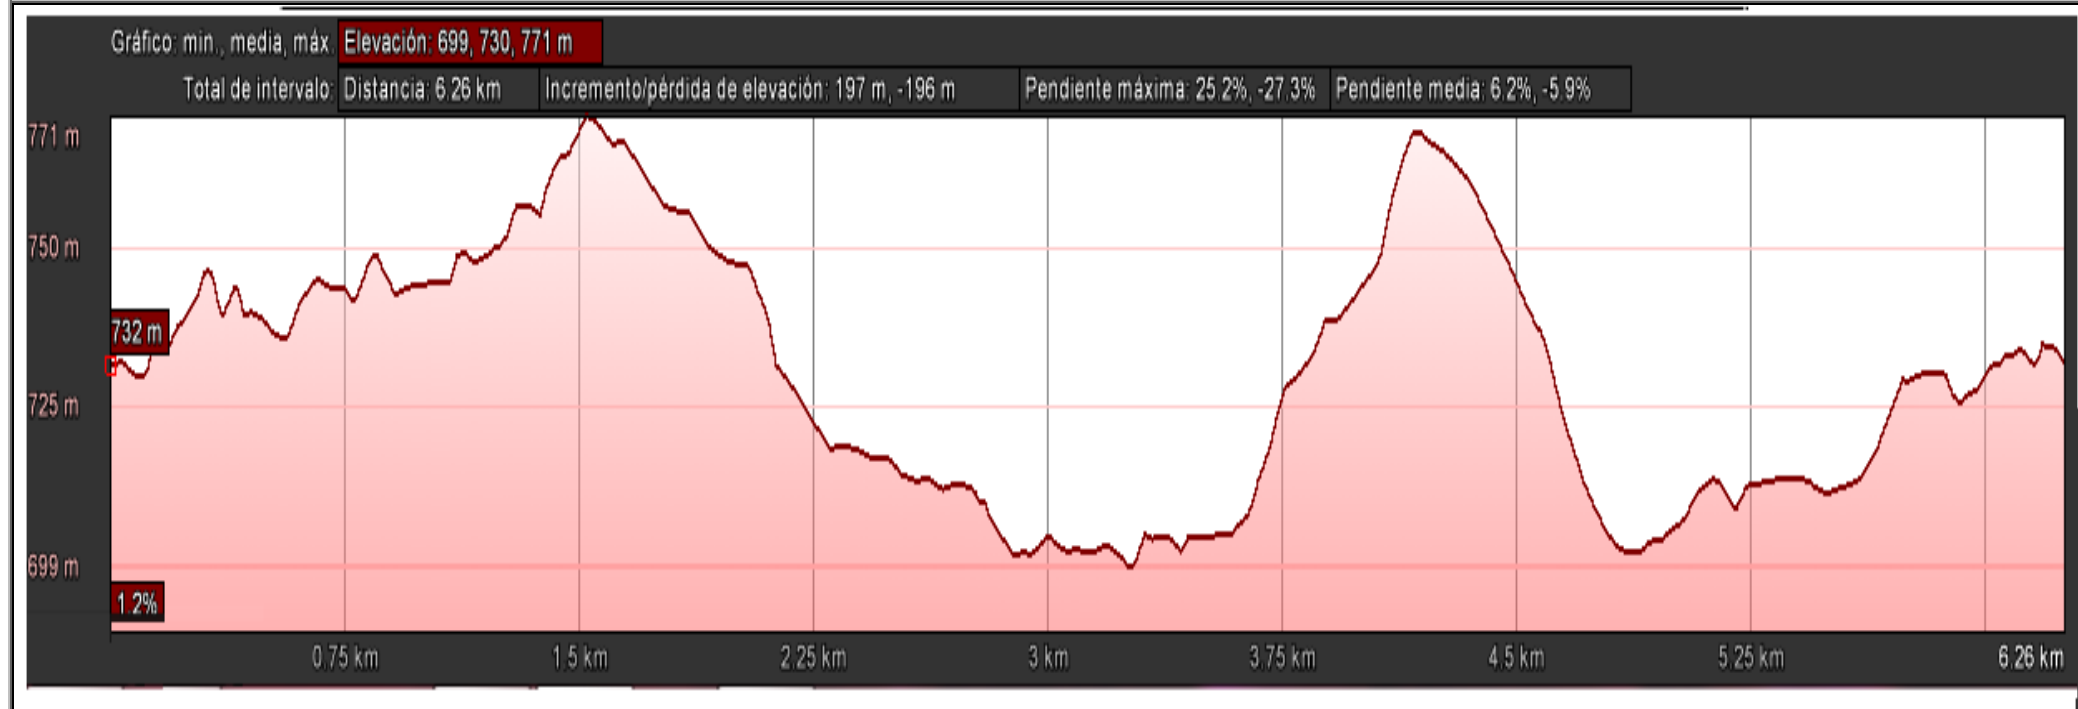

RECORRIDOS
CARRERA SOLIDARIA
ANDRÉS MANJÓN
2015

AYUNTAMIENTO DE GRANADA
Concejalía de Deportes

CATEGORÍA [NACIDOS]	HORA SALIDA	SALIDA	LLEGADA	DISTANCIA
JÚNIOR [1996 – 97]. SÉNIOR [1976 – 95] VETERANOS A [1966 – 75], B [1956 – 1965] y C [1955 y anteriores]	10:00	PISTAS PRIMARIA	PISTAS PRIMARIA	7.000 METROS

RECORRIDO: Salida del Colegio al Sacromonte - Camino del Sacromonte - Cuesta del Chapiz - Carril de San Agustín - Carril de las Tomasas - Callejón Tomasas – Callejón Atarazana-Cta. de las Cabras - Espaldas de San Nicolás - Carril de San Cecilio - Aljibe de la Gitana - Pilar Seco - Sta. Isabel la Real - Carril de la Lona - Zenete - Cuesta Marañas – Callejón del Gato- Placeta San Gregorio - Cárcel Alta - Cuesta de Gómez - Calle Ánimas - Cuesta Rodrigo del Campo - Placeta Hospicio Viejo - Damasqueros - Cocheras de San Cecilio - Campo del Príncipe - Plaza Matadero - Carril de San Cecilio - Antequeruela Baja - Plaza Arquitecto García Paredes - Cuesta Gómez - Plaza Nueva - Carrera del Darro - Paseo del Padre Manjón - Cuesta del Chapiz - Colegio