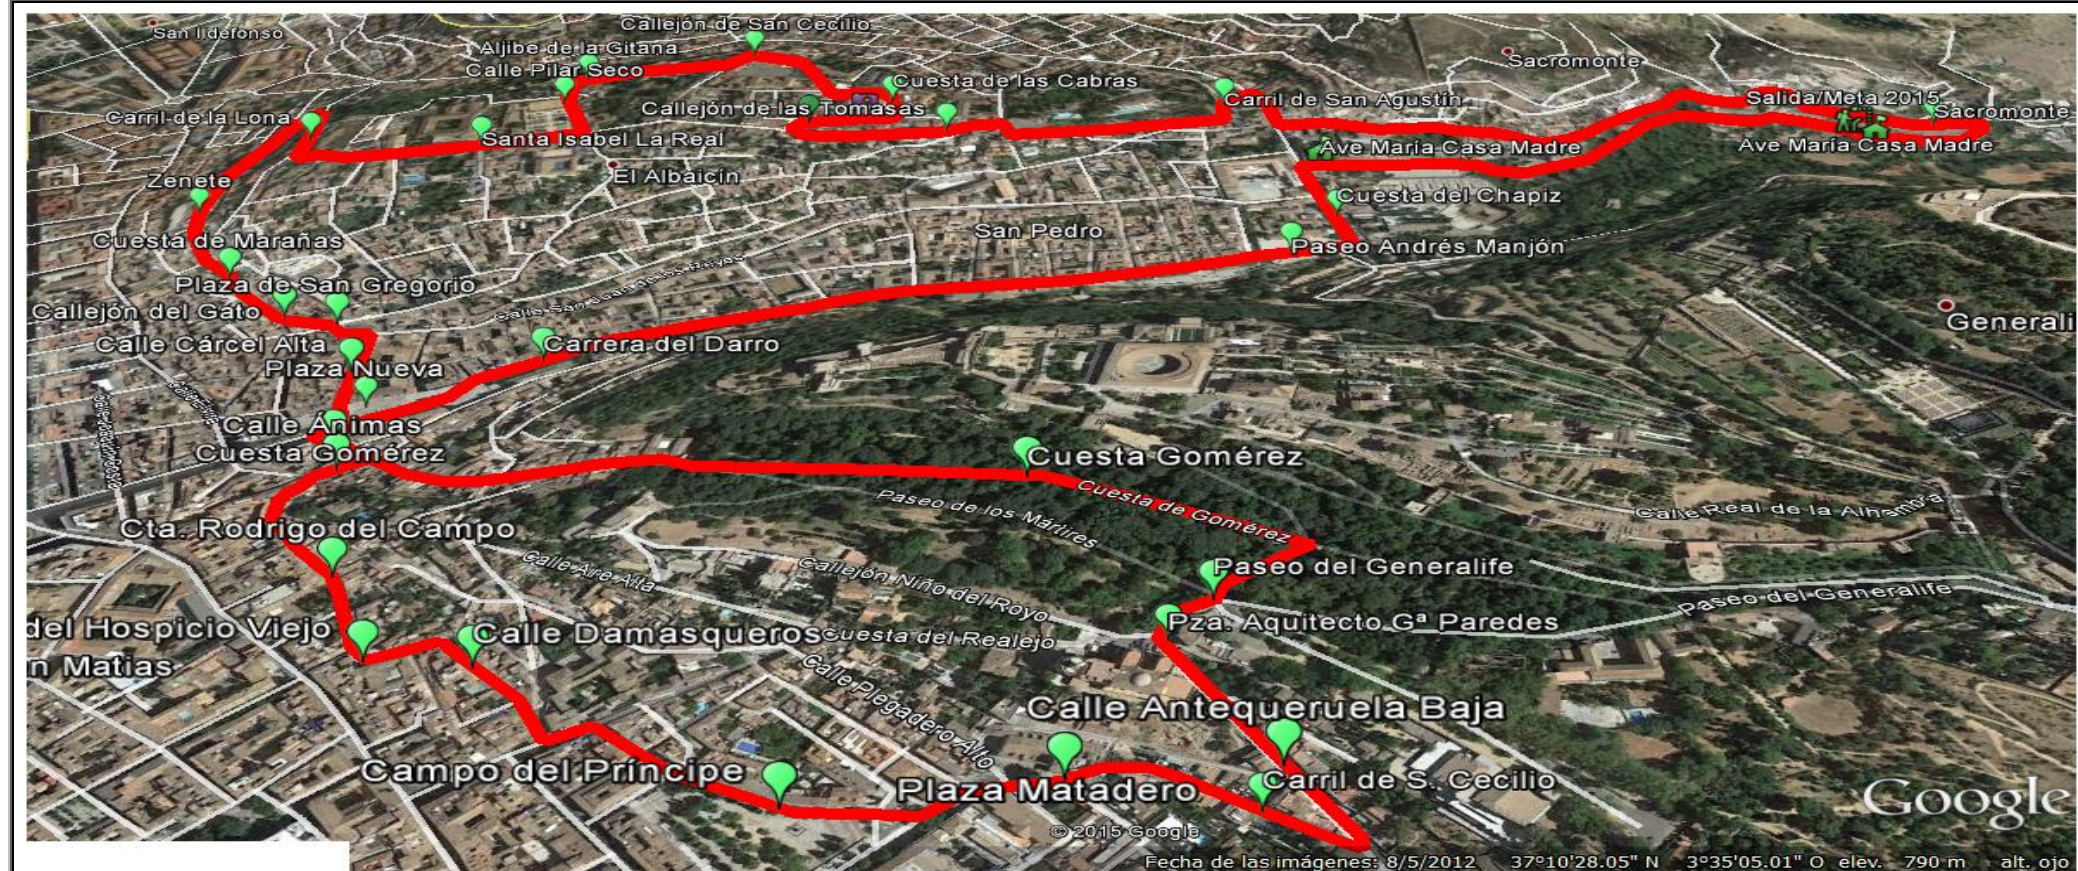

RECORRIDOS
CARRERA SOLIDARIA
ANDRÉS MANJÓN
2015

AYUNTAMIENTO DE GRANADA
Concejalía de Deportes

CATEGORÍA [NACIDOS]	HORA SALIDA	SALIDA	LLEGADA	DISTANCIA
JÚNIOR [1996 – 97]. SÉNIOR [1976 – 95] VETERANOS A [1966 – 75], B [1956 – 1965] y C [1955 y anteriores]	10:00	PISTAS PRIMARIA	PISTAS PRIMARIA	7.000 METROS

RECORRIDO: Salida del Colegio al Sacromonte - Camino del Sacromonte - Cuesta del Chapiz - Carril de San Agustín - Carril de las Tomasas - Callejón Tomasas – Callejón Atarazana-Cta. de las Cabras - Espaldas de San Nicolás - Carril de San Cecilio - Aljibe de la Gitana - Pilar Seco - Sta. Isabel la Real - Carril de la Lona - Zenete - Cuesta Marañas – Callejón del Gato- Placeta San Gregorio - Cárcel Alta - Cuesta de Gómez - Calle Ánimas - Cuesta Rodrigo del Campo - Placeta Hospicio Viejo - Damasqueros - Cocheras de San Cecilio - Campo del Príncipe - Plaza Matadero - Carril de San Cecilio - Antequeruela Baja - Plaza Arquitecto García Paredes - Cuesta Gómez - Plaza Nueva - Carrera del Darro - Paseo del Padre Manjón - Cuesta del Chapiz - Colegio