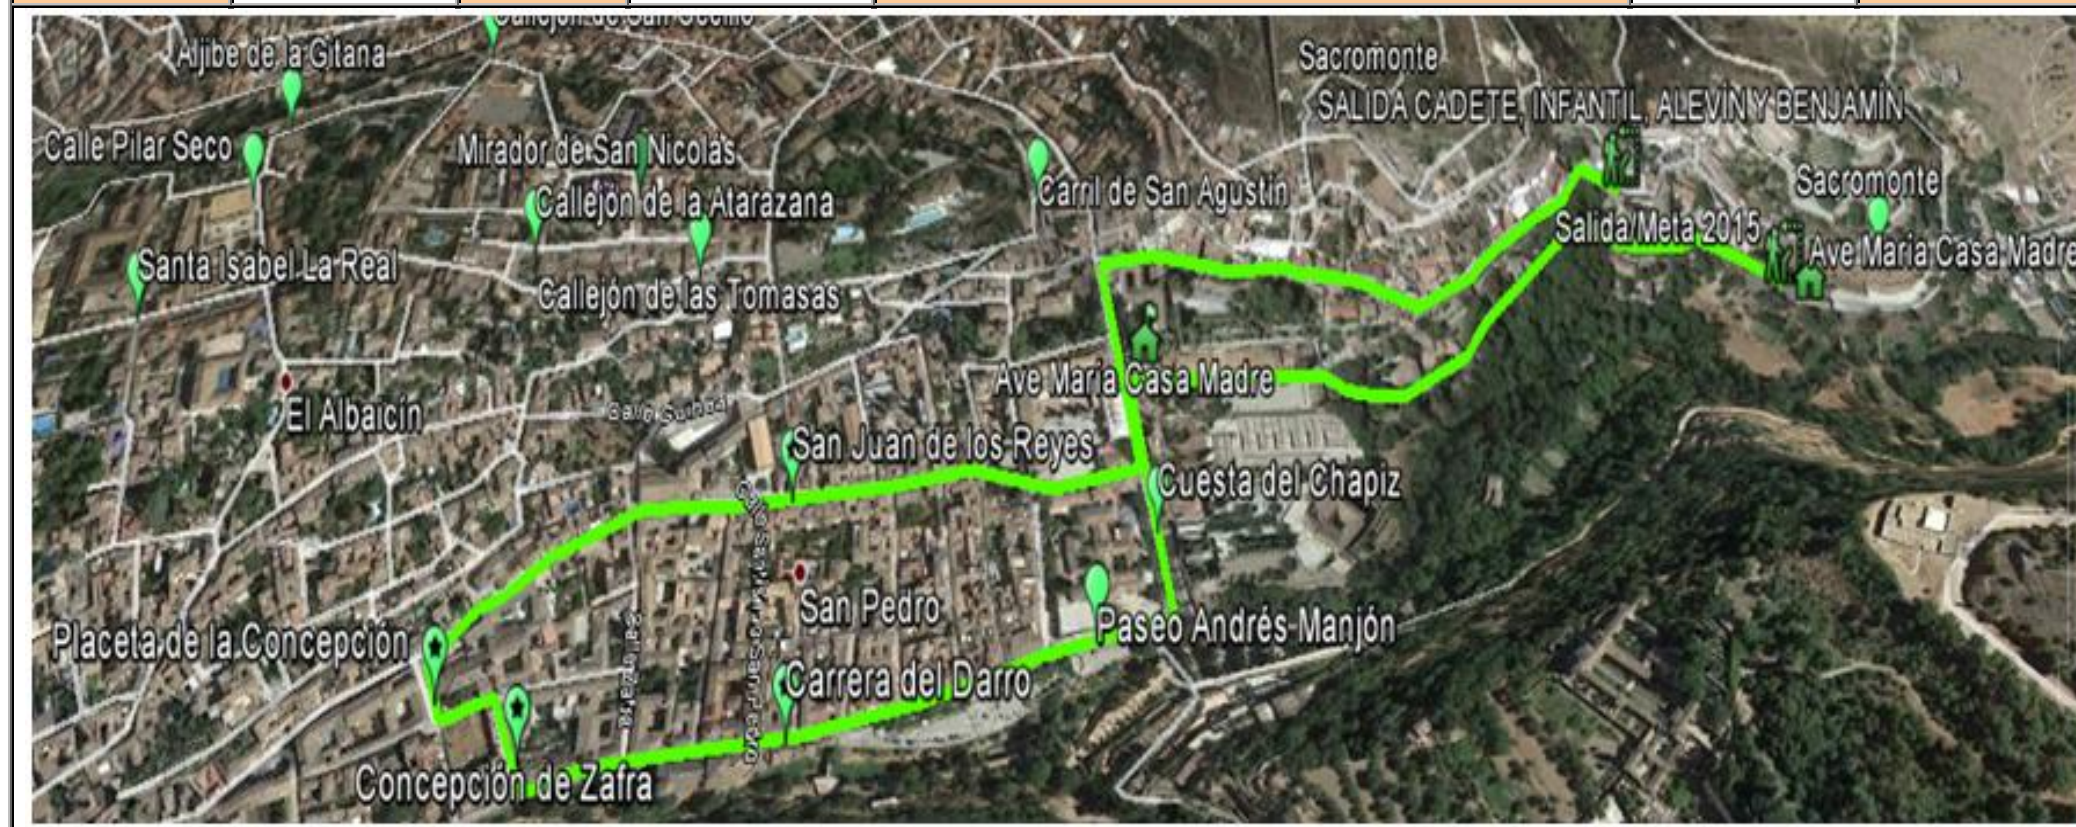

CATEGORÍA	NACIDOS	HORA SALIDA	SALIDA	RECORRIDOS	LLEGADA	DISTANCIA
CADETE INFANTIL	2000-2001 2002-2003	13:00	SACROMONTE (CAPILLA)	COLE- SACROMONTE – CHAPIZ – S, JUAN DE LOS REYES – PLACETA DE LA CONCEPCIÓN – CONCEPCIÓN DE ZAFRA – CARRERA DEL DARRO – PASEO ANDRÉS MANJÓN – CHAPIZ – COLE	PISTAS PRIMARIA	2.200 METROS