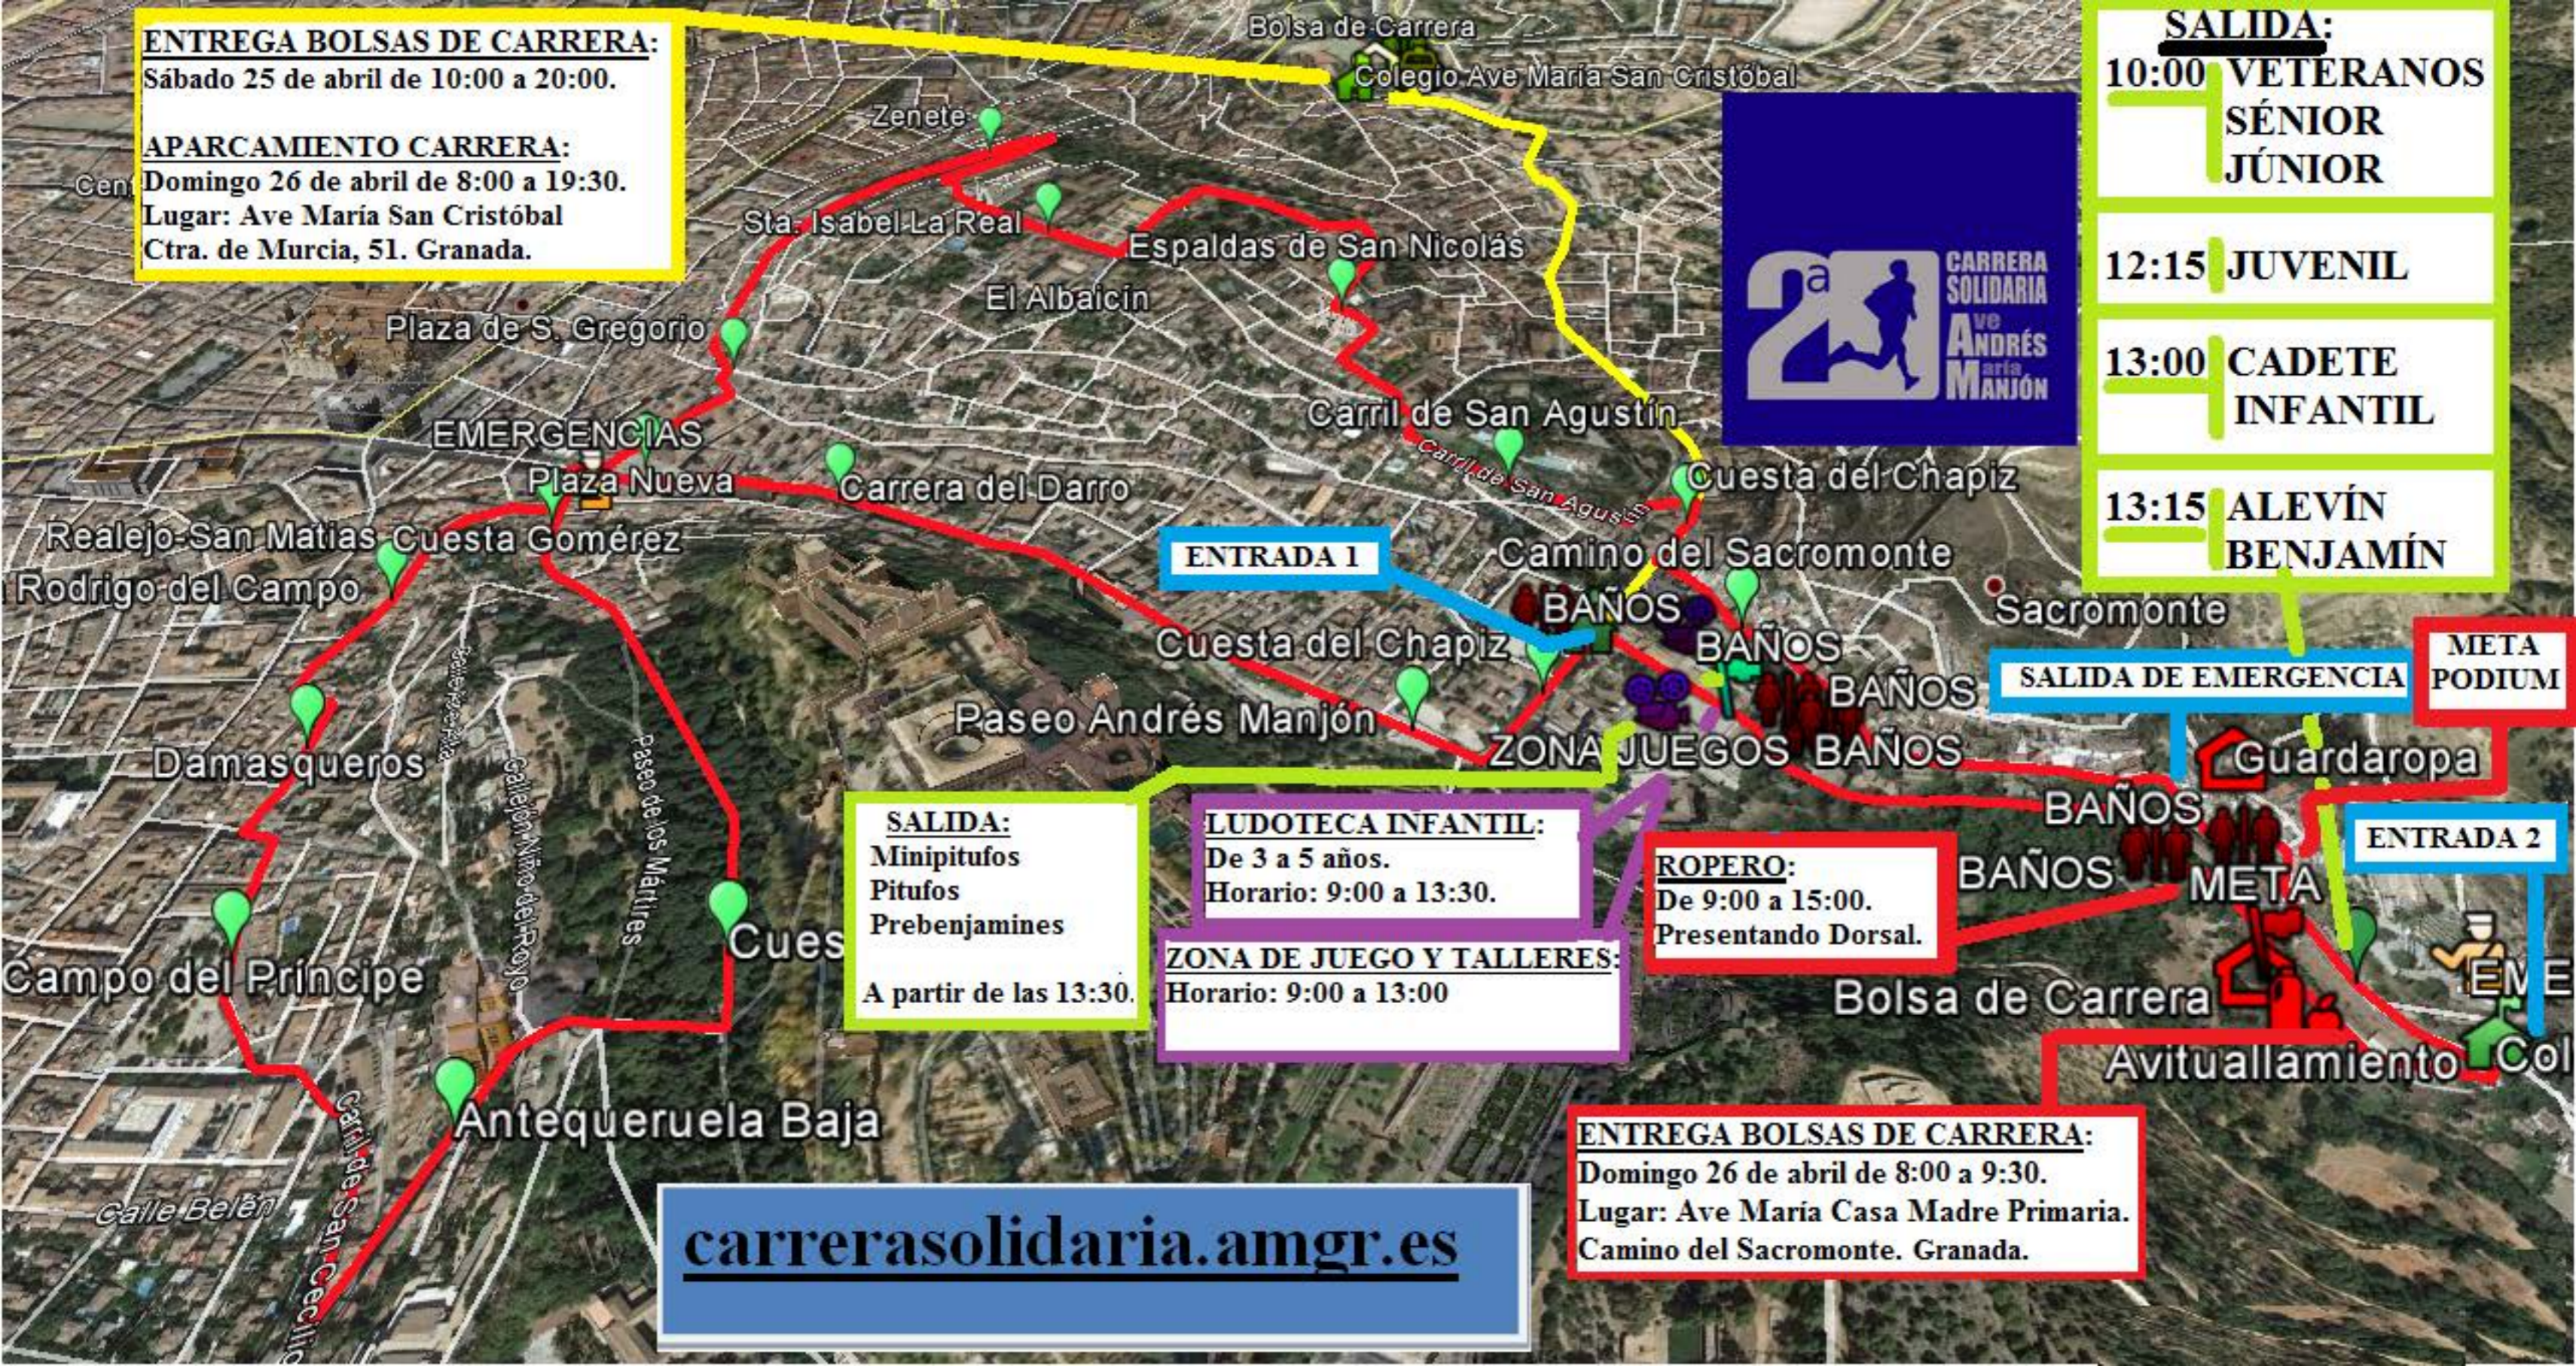

ENTREGA BOLSAS DE CARRERA:

Sábado 25 de abril de 10:00 a 20:00.

APARCAMIENTO CARRERA:

Domingo 26 de abril de 8:00 a 19:30.

Lugar: Ave María San Cristóbal
Ctra. de Murcia, 51. Granada.

SALIDA:

10:00 VETERANOS
SÉNIOR
JÚNIOR

Minipitufos
Pitufos
Prebenjamines

A partir de las 13:30.

LUDOTECA INFANTIL:

De 3 a 5 años.
Horario: 9:00 a 13:30.

ZONA DE JUEGO Y TALLERES:

Horario: 9:00 a 13:00

ROPERO:

De 9:00 a 15:00.
Presentando Dorsal.

ENTREGA BOLSAS DE CARRERA:

Domingo 26 de abril de 8:00 a 9:30.
Lugar: Ave María Casa Madre Primaria.
Camino del Sacromonte. Granada.

carrerasolidaria.amgr.es

ROPERO:
De 9:00 a 15:00.
Presentando Dorsal

ENTREGA BOLSAS DE CARRERA:
Domingo 26 de abril de 8:00 a 9:30.
Lugar: Ave María Casa Madre Primaria.
Camino del Sacromonte. Granada.

SALIDA:
Minipitufos
Pitufos
Prebenjamines
A partir de las 13:30.

ENTRADA 1

SALIDA DE EMERGENCIA

**META
PODIUM**

META

ENTRADA 2

SALIDA:
10:00 VETERANOS
SÉNIOR
JÚNIOR

13:00 CADETE
INFANTIL