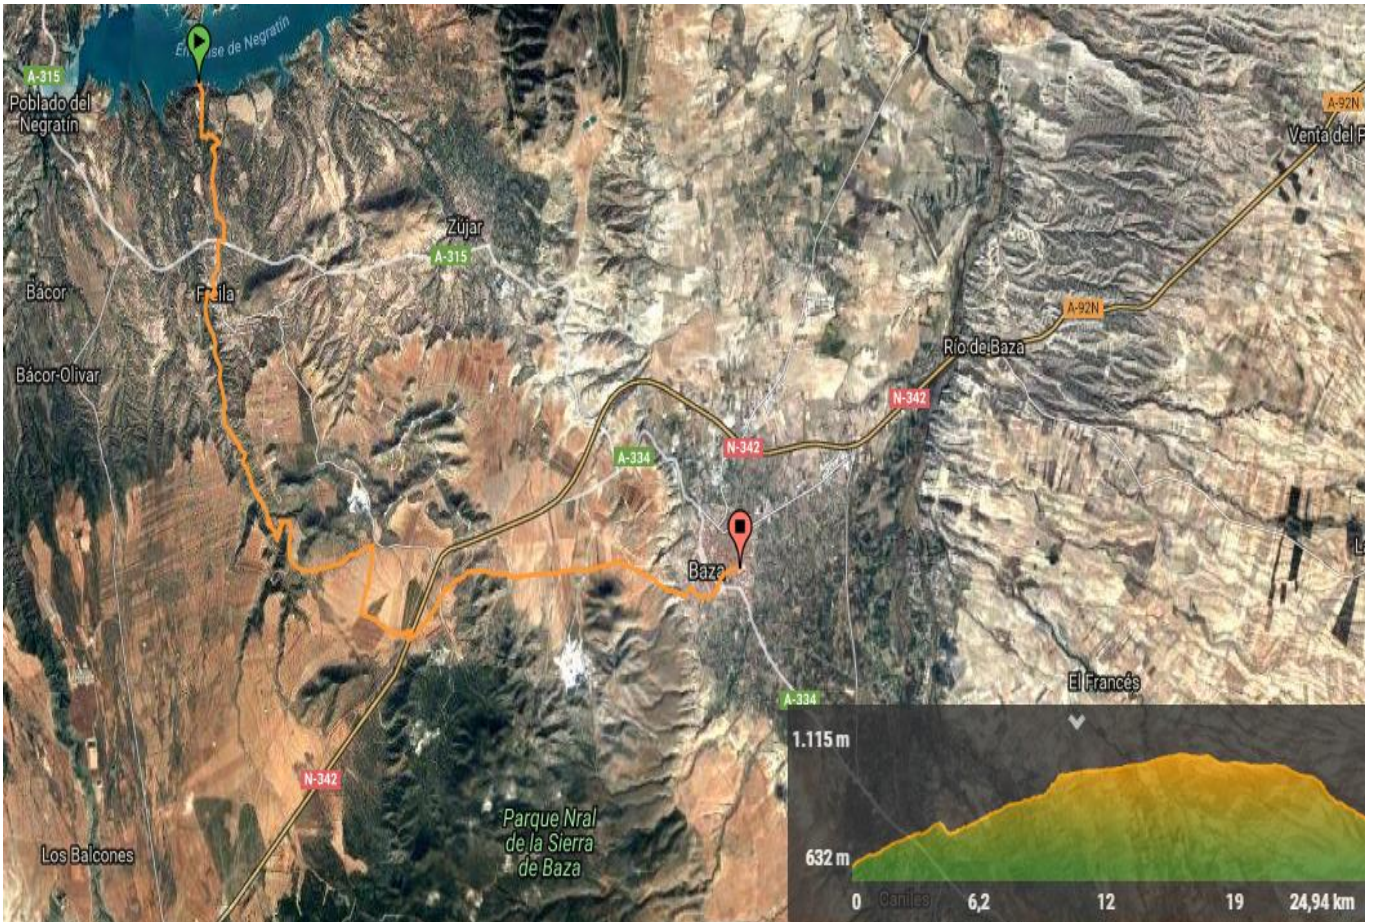

## Sector de bici

Track: <https://es.wikiloc.com/rutas-ciclismo/sector-bici-triatlon-cross-ciudad-de-baza-2018-22277737>

**El recorrido discurre por los municipios de Freila y Baza, donde el 95% del recorrido son caminos y senderos de tierra, y solamente el 5% son tramos de asfalto.**