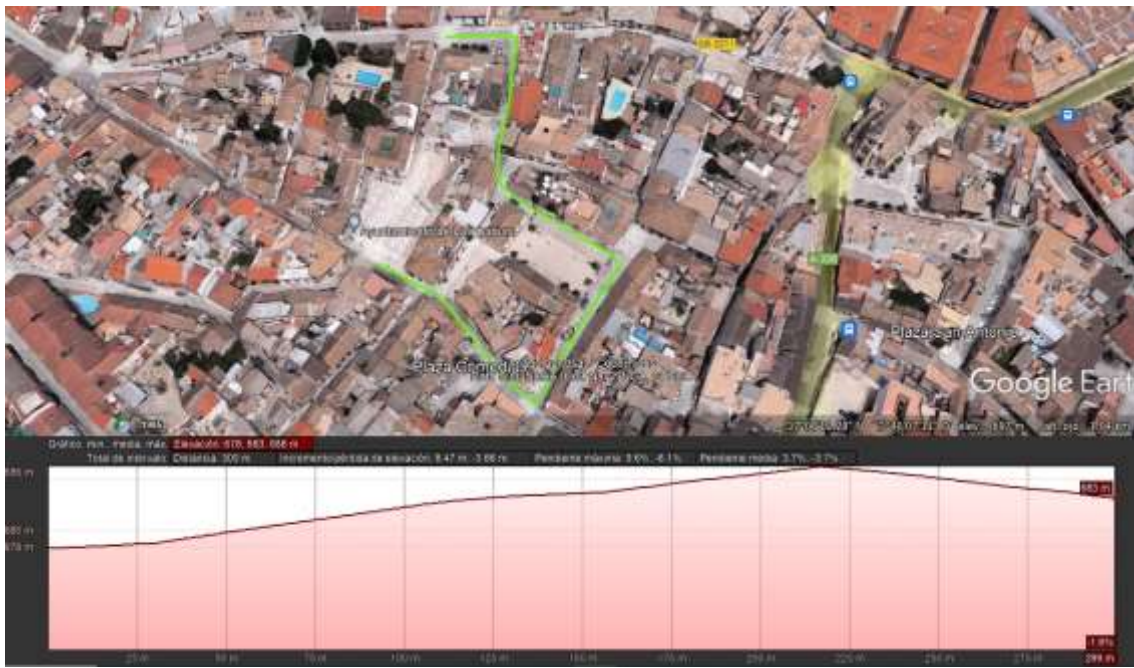

ANEXO 1 NORMATIVA DE LA XXI EDICIÓN DE LA CARRERA NOCTURNA DE NAVIDAD CIUDAD DE LAS GABIAS.

MODIFICACIÓN CIRCUITO CHUPETÍN

Con motivo de la instalación de la Carpa Municipal en Plaza de España, se verá afectada la normativa en lo que respecta al recorrido del Circuito Chupetín, no afectando a las distancias:

Dónde dice:

RECORRIDO CHUPETÍN: 300 m

Lugar salida/meta: C/ Motril, C/Aljibillo, C/ Molinos/, C/ Manuel de Falla/
Plaaza Ayuntamiento.

Debe decir:

RECORRIDO CHUPETÍN: 300 m

Lugar salida: C/ Molinos.

Lugar meta: C/ Motril.

Recorrido: C/ Molinos, C/ Cuesta, Plaza del Fuerte, C/ Fuerte, C/ Motril.

CATEGORÍAS Y DISTANCIAS AFECTADAS

CATEGORÍAS MACULINO Y FEMENINO	EDADES	DISTANCIAS HOMBRES & MUJERES	VUELTAS	HORARIO
CHUPETÍN	Nacidos/as 2017 y Posteriores	300 m	1 chupetín	18:45 H
SUB 12	Nacidos /as 2011 hasta 2012	900 m	1 chupetín y otra al menor.	19:30 H